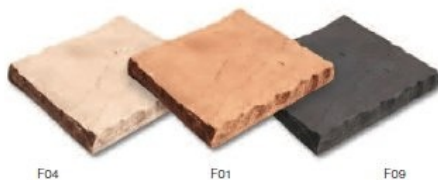

Arctic Marrone

Arctic Cappuccino

Arctic Bianco

ŽULA M; XL

Cena obkladu: **17,90 €/m²**
Cena rohových prvkov: **M 1,50 €/ks, XL 2,90 €/ks**

Rozmery: M 95 x 195 mm, XL 195 x 395 mm
Hrúbka: max 20 mm
Balenie obklad: M 1,44 m²/bal. (33 kg)
Balenie obklad: XL 1,12 m²/bal. (33 kg)

Balenie rohový prvok: M 20 ks/bal. (17 kg)
Balenie rohový prvok: XL 4 ks/bal. (12 kg)

F04M

F04XL

KRESANÉ PLATNE

Cena a rozmery:

580 x 580 mm - **13,20 €/ks**

580 x 380 mm - **9,10 €/ks**

580 x 280 mm - **6,70 €/ks**

380 x 280 mm - **4,20 €/ks**

280 x 280 mm - **3,20 €/ks**

Hrúbka: 40 mm

F04

F01

F09

DREVENÉ PLATNE

Cena a rozmery: